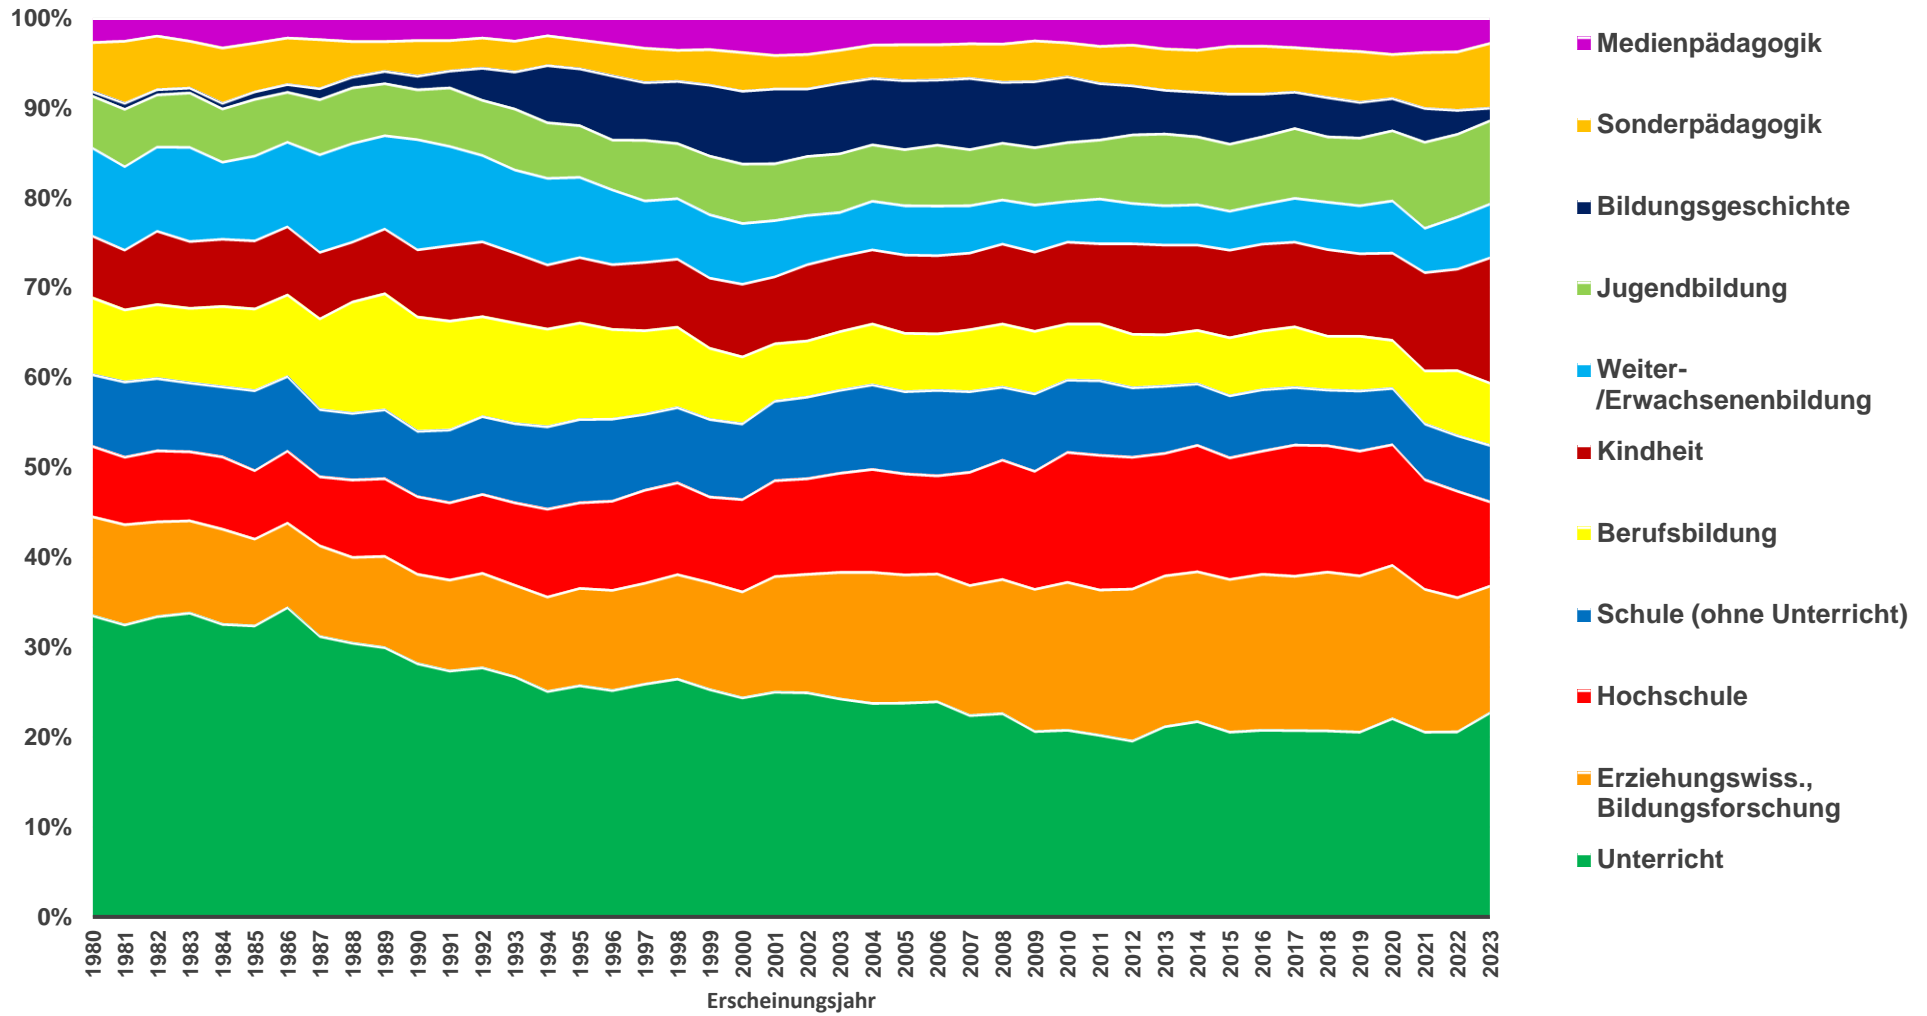

Diagramme zur FIS Bildung Literaturdatenbank

Stand März 2024

FIS Bildung Literaturdatenbank

Zentrale Themenbereiche

Stand März 2024

Anzahl Literaturnachweise

FIS Bildung Literaturdatenbank

Themen nach Erscheinungsjahr prozentual

Stand März 2024

FIS Bildung Literaturdatenbank

Dokumenttypen

Stand März 2024

FIS Bildung Literaturdatenbank

Dokumenttypen nach Erscheinungsjahr prozentual

Stand März 2024

■ Zeitschriftenaufsätze ■ Monographien ■ Sammelwerksbeiträge