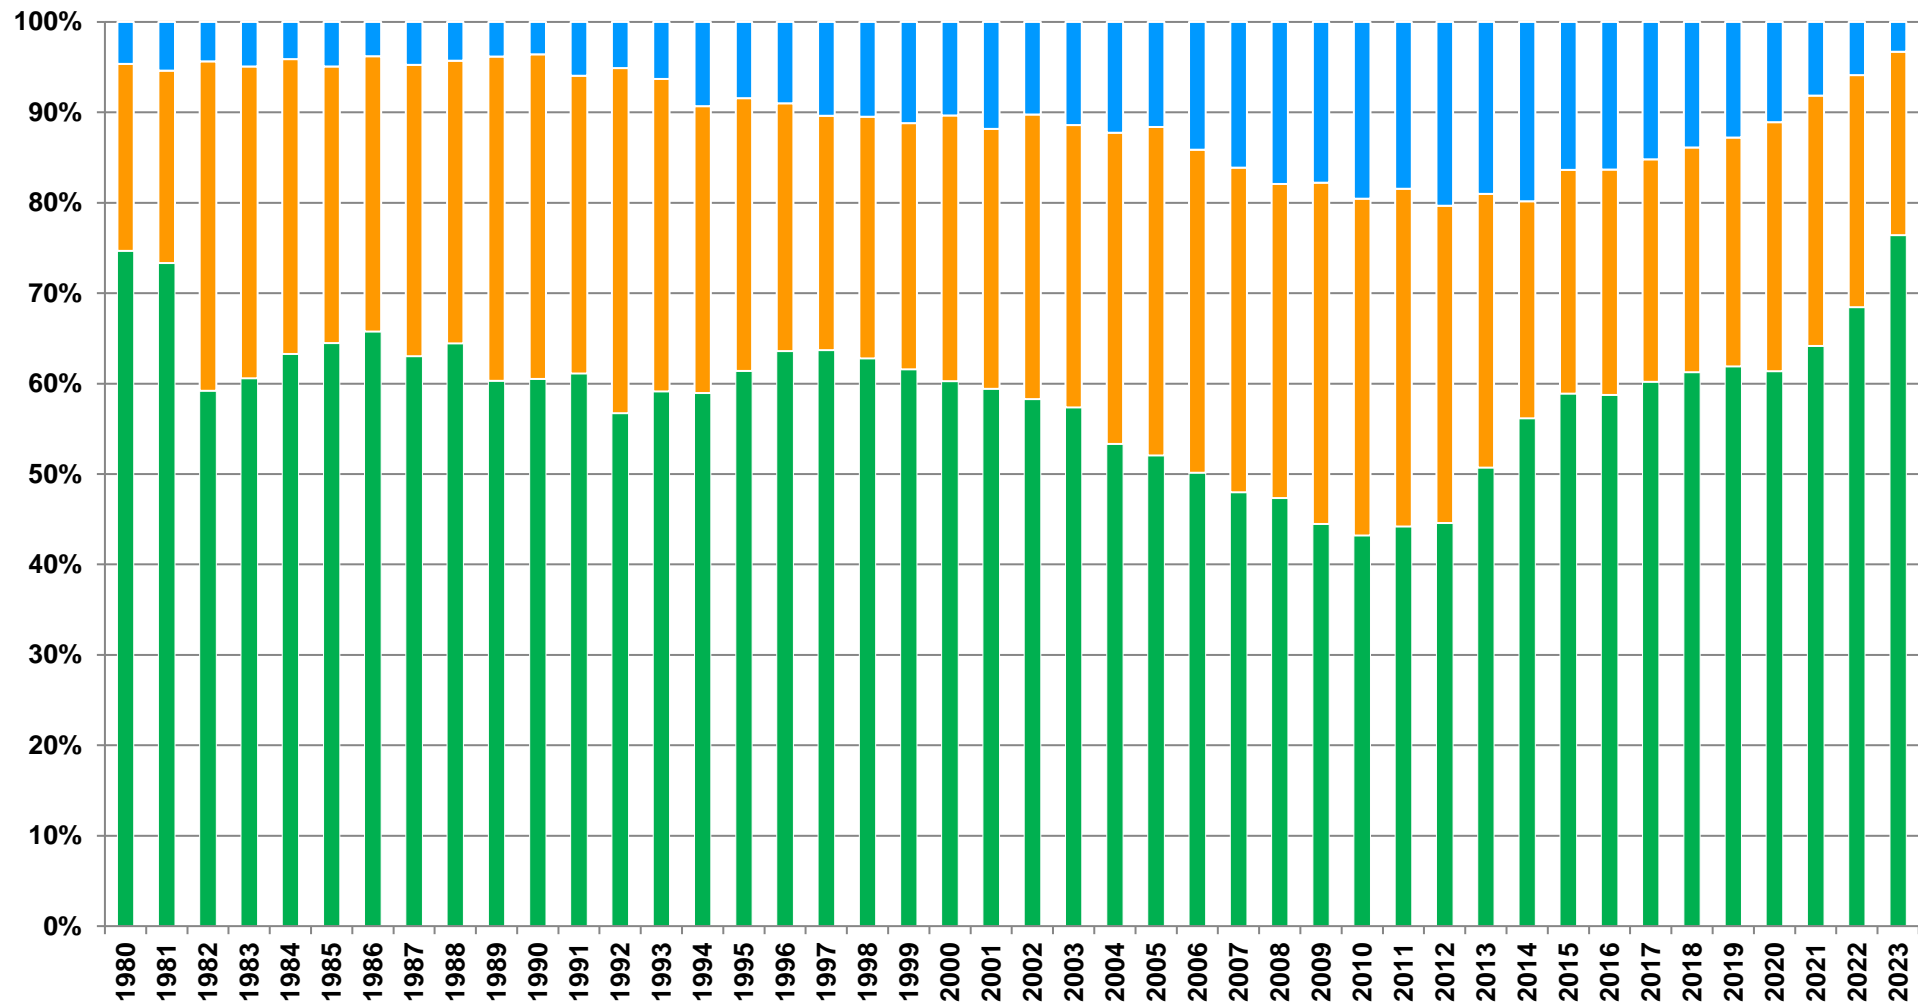

Diagramme zur FIS Bildung Literaturdatenbank

Stand März 2024

FIS Bildung Literaturdatenbank

Zentrale Themenbereiche

Stand März 2024

Anzahl Literaturnachweise

FIS Bildung Literaturdatenbank

Themen nach Erscheinungsjahr prozentual

Stand März 2024

FIS Bildung Literaturdatenbank

Dokumenttypen

Stand März 2024

FIS Bildung Literaturdatenbank

Dokumenttypen nach Erscheinungsjahr prozentual

Stand März 2024

■ Zeitschriftenaufsätze ■ Monographien ■ Sammelwerksbeiträge